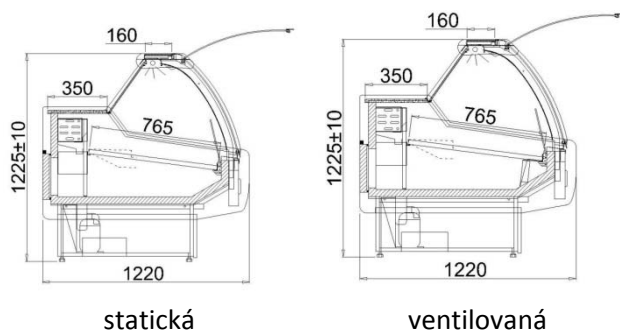

### SANTIAGO.DRE

+2/+8°C

Kód	Název	STATICKÁ bez agregátu Cena Kč bez DPH	STATICKÁ s agregátem Cena Kč bez DPH	VENTILOVANÁ bez agregátu Cena Kč bez DPH	VENTILOVANÁ s agregátem Cena Kč bez DPH	Délka [mm]	Váha [kg]	Chlazená plocha polic [m <sup>2</sup> ]	Užitný objem komory [dm <sup>3</sup> ]
SA100	SANTIAGO 1.1	32.562,-	42.444,-	34.830,-	43.011,-	1040	145	0,8	170
SA101	SANTIAGO 1.4	39.447,-	48.681,-	40.014,-	52.002,-	1370	165	1,0	220
SA102	SANTIAGO 1.7	50.868,-	58.320,-	53.541,-	62.208,-	1670	195	1,2	270
SA103	SANTIAGO 2.1	57.834,-	68.364,-	60.912,-	79.252,-	2000	220	1,5	325
SA104	SANTIAGO 2.5	67.068,-	79.866,-	71.118,-	84.645,-	2540	295	1,9	420
SA 107	NW – vnitřní roh	54.027,-	60.264,-	55.728,-	64.476,-	1380	180	0,9	150
SA106	NZ – vnější roh			54.918,-	63.666,-	1380	155	1,1	

NZ – vnější roh je v nabídce pouze ve ventilované verzi. Je však možno tento modul použít i ve statických sestavách!!!