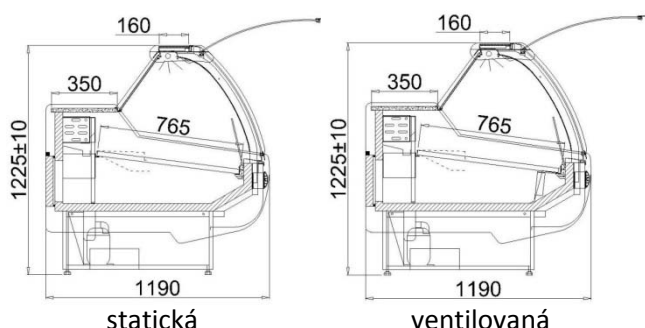

Chladicí vitríny

SANTIAGO

+2/+8°C

Kód	Název	STATICKÁ bez agregátu Cena Kč bez DPH	STATICKÁ s agregátem Cena Kč bez DPH	VENTILOVANÁ bez agregátu Cena Kč bez DPH	VENTILOVANÁ s agregátem Cena Kč bez DPH	Délka [mm]	Váha [kg]	Chlazená plocha polic [m ²]	Užitný objem komory [dm ³]
SA100	SANTIAGO 1.1	28.836,-	38.151,-	30.942,-	39.204,-	1040	145	0,8	170
SA101	SANTIAGO 1.4	35.235,-	44.064,-	36.936,-	46.170,-	1370	165	1,0	220
SA102	SANTIAGO 1.7	44.874,-	52.326,-	47.547,-	56.295,-	1670	195	1,2	270
SA103	SANTIAGO 2.1	50.544,-	61.074,-	53.622,-	65.367,-	2000	220	1,5	325
SA104	SANTIAGO 2.5	58.401,-	7+.118,-	62.451,-	75.897,-	2540	295	1,9	420
SA 107	NW – vnitřní roh	50.625,-	56.295,-	52.245,-	60.993,-	1380	180	0,9	150
SA106	NZ – vnější roh			51.435,-	60.183,-	1380	155	1,1	

NZ – vnější roh je v nabídce pouze ve ventilované verzi. Je však možno tento modul použít i ve statických sestavách!!!

Standard

- vnější plášť z pozinkovaného plechu upraveným práškovým lakem bílé barvy
- vana z nerezových materiálů
- nerezová výstavní plocha
- alu profily - možnost výběru barvy (stříbrná/zlatá)
- elektronický regulátor teploty s displejem
- automatické odtávání
- zvukový alarm informující o znečištění kondenzátoru nebo zablokování ventilátoru na kondenzátoru*
- osvětlení - trubice "natura"
- ofoukávání čelního skla teplým vzduchem ^(verze s agregátem)
- žulová pracovní plocha - šedá
- čelní sklo vysoké, oblé, z tvrzeného skla
- systém zvedání čelních skel pomocí pístů
- noční kryty
- zadní křídlové dveře
- ekologická polyuretanová izolace
- ABS bočnice - možnost výběru barvy
- čelní nárazová lišta - možnost výběru barvy
- nožičky umožňující vyvážení zařízení do roviny