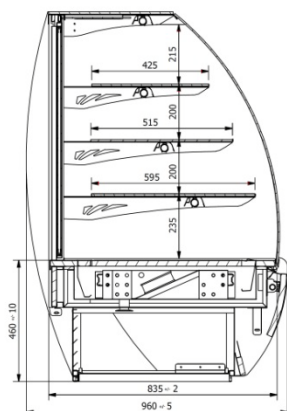

KAMELEO

- moderní design
- kvalitní zpracování
- snadno vyměnitelné dekory
- větší výstavní plocha

- LED osvětlení ve standardním provedení
- energetická úspornost

°C +4/+15 °C

Kód	Název	NEUTRÁLNÍ (N) Cena Kč bez DPH	CHLAZENÁ (W) Cena Kč bez DPH	Délka [mm]	Užitný objem komory [dm ³]	Váha zařízení [kg]
KM 101 N/W	KAMELEO 0.6	44.910,-	62.010,-	700 / 605	203	100
KM 102 N/W	KAMELEO 0.9	50.310,-	67.410,-	1000 / 905	305	150
KM 103 N/W	KAMELEO 1.3	58.500,-	75.600,-	1400 / 1305	440	200