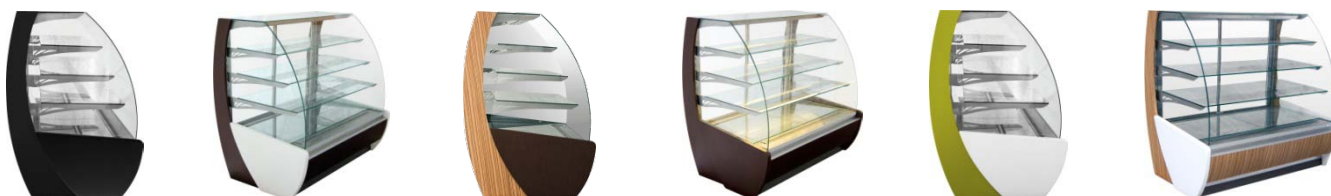

KAMELEO

- moderní design
- kvalitní zpracování
- snadno vyměnitelné dekory
- větší výstavní plocha

- LED osvětlení ve standardním provedení
- energetická úspornost

°C +4/+15 °C

Kód	Název	NEUTRÁLNÍ (N) Cena Kč bez DPH	CHLAZENÁ (W) Cena Kč bez DPH	Délka [mm]	Užitný objem komory [dm ³]	Váha zařízení [kg]
KM 101 N/W	KAMELEO 0.6	44.910,-	62.010,-	700 / 605	203	100
KM 102 N/W	KAMELEO 0.9	50.310,-	67.410,-	1000 / 905	305	150
KM 103 N/W	KAMELEO 1.3	58.500,-	75.600,-	1400 / 1305	440	200

Standard

- opláštění dřevěné:
 - čelní panel, bočnice a boční křídla bílé barvy
 - možnost výběru barvy (vzorník IGLOO – KAMELEO)
- vnitřní konstrukce zlaté/stříbrné barvy
- ventilované - dynamické chlazení (chlazená verze)
- ofoukávání čelního skla teplým vzduchem (chlazená verze)
- zadní křídlové dveře s izolačními dvojskly (Kameleo 0.6 W/N)
- zadní posuvné dveře s izolačními dvojskly (Kameleo 0.9 a 1.3)
- nožičky umožňující vyvážení zařízení do roviny
- osvětlení každé police LED DIODAMI
- vestavěný chladicí agregát (chlazená verze)
- elektronický regulátor teploty s displejem (chlazená verze)
- automatické odtávání a odpařování kondenzátu (chlazená verze)
- zvukový alarm informující o znečištění kondenzátoru nebo zablokování ventilátoru na kondenzátoru* (chlazená verze)
- oblé čelní sklo, výklopné (chlazená verze)
- ekologická polyuretanová izolace (chlazená verze)
- výstavní police umožňují změnu výšky a úhlu zavěšení