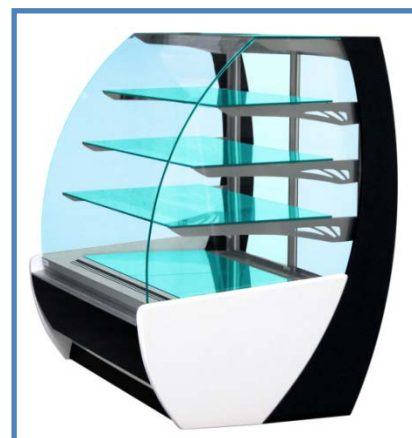

KAMELEO

- moderní design
- kvalitní zpracování
- snadno vyměnitelné dekory
- větší výstavní plocha

- LED osvětlení ve standardním provedení
- energetická úspornost

°C +4/+15 °C

Kód	Název	NEUTRÁLNÍ (N) Cena Kč bez DPH	CHLAZENÁ (W) Cena Kč bez DPH	Délka [mm]	Užitný objem komory [dm ³]	Váha zařízení [kg]
KM 101 N/W	KAMELEO 0.6	44.910,-	62.010,-	700 / 605	203	100
KM 102 N/W	KAMELEO 0.9	50.310,-	67.410,-	1000 / 905	305	150
KM 103 N/W	KAMELEO 1.3	58.500,-	75.600,-	1400 / 1305	440	200

Standard

- opláštění dřevěné:
 - čelní panel, bočnice a boční křídla bílé barvy
 - možnost výběru barvy (vzorník IGLOO – KAMELEO)
- vnitřní konstrukce zlaté/stříbrné barvy
- ventilované - dynamické chlazení (chlazená verze)
- ofoukávání čelního skla teplým vzduchem (chlazená verze)
- zadní křídlové dveře s izolačními dvojskly (Kameleo 0.6 W/N)
- zadní posuvné dveře s izolačními dvojskly (Kameleo 0.9 a 1.3)
- nožičky umožňující vyvážení zařízení do roviny
- osvětlení každé police LED DIODAMI
- vestavěný chladicí agregát (chlazená verze)
- elektronický regulátor teploty s displejem (chlazená verze)
- automatické odtávání a odpařování kondenzátu (chlazená verze)
- zvukový alarm informující o znečištění kondenzátoru nebo zablokování ventilátoru na kondenzátoru* (chlazená verze)
- oblé čelní sklo, výklopné (chlazená verze)
- ekologická polyuretanová izolace (chlazená verze)
- výstavní police umožňují změnu výšky a úhlu zavěšení