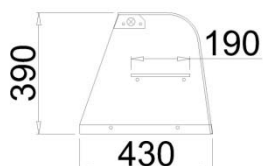

Možnost provedení

Číslo	Název provedení	Cena bez DPH
606	vnější plášť z nerezového materiálu (doplatek k základní ceně)	15%
602	vnitřní nerezový plášť z potravinářské oceli, Julia 1.3	2070 Kč/metr
304	nerezová pracovní plocha z potravinářské oceli, Julia 1.3	1350 Kč/metr
806	osvětlení každé police - Julia 1.3	1260 Kč/metr
820	osvětlení LED diodami	2115 Kč/metr
1118	rošt chromovaný	450 Kč/kus
510	registrátor teploty + naprogramování*	810 Kč/kus
515	kabel k registrátoru teploty (PS232 – USB)	630 Kč/ks
Číslo	Název provedení - Nádstavba	Cena bez DPH
1	skleněná výstavní police	810 Kč/metr
2	vnitřní osvětlení	810 Kč/metr
1303	nerezová výstavní plocha	900 Kč/metr
820	osvětlení LED diodami	2115 Kč/metr