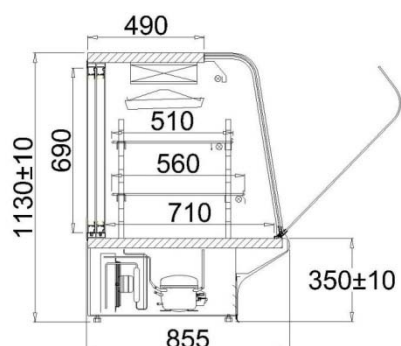

### JULIA

+2/+8 °C

Kód	Název	Cena Kč bez DPH	Délka [mm]	Váha [kg]	Výstavní plocha [m <sup>2</sup> ]	Užitný objem komory [dm <sup>3</sup> ]
JU100	<b>JULIA 1.3</b>	38.313,-	1290	153	2,15	480
JU101	<b>JULIA 1.9</b>	52.326,-	1900	240	3,25	720
JU102	<b>JULIA 2.5</b>	68.040,-	2520	300	4,35	960
JN01	<b>JULIA NÁDSTAVBA 1.3</b>	4.941,-	1210		0,7	110
JN02	<b>JULIA NÁDSTAVBA 1.9</b>	6.966,-	1820		1,1	190

### Možnost provedení

Číslo	Název provedení	Cena bez DPH
606	vnější plášť z nerezového materiálu (doplatek k základní ceně)	15%
602	vnitřní nerezový plášť z potravinářské oceli, Julia 1.3	2070 Kč/metr
304	nerezová pracovní plocha z potravinářské oceli, Julia 1.3	1350 Kč/metr
806	osvětlení každé police - Julia 1.3	1260 Kč/metr
820	osvětlení LED diodami	2115 Kč/metr
1118	rošt chromovaný	450 Kč/kus
510	registrátor teploty + naprogramování*	810 Kč/kus
515	kabel k registrátoru teploty (PS232 – USB)	630 Kč/ks
Číslo	Název provedení - Nádstavba	Cena bez DPH
1	skleněná výstavní police	810 Kč/metr
2	vnitřní osvětlení	810 Kč/metr
1303	nerezová výstavní plocha	900 Kč/metr
820	osvětlení LED diodami	2115 Kč/metr