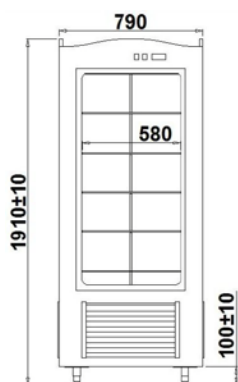

Cukrárenské vitríny

JOLA

+4/+8 °C

Kód	Název	Cena Kč bez DPH	Délka [mm]	Váha [kg]	Výstavní plocha [m2]
JO100MAL	JOLA 4/MAL – pevné police	39.933,-	750	155	1,3
JO100MAL/OBR	JOLA 4 OBR/MAL – otočné police	43.578,-	750	160	1,3
JO100DRE	JOLA 4/DRE – pevné police	51.192,-	790	185	1,3
JO100DRE/OBR	JOLA 4 OBR/DRE – otočné police	54.837,-	790	190	1,3
JO100DRE/RETRO	JOLA 4/DRE RETRO – pevné police	52.002,-	875	205	1,3
JO100DRE/RETRO/OBR	JOLA 4 OBR/DRE RETRO – otočné police	55.728,-	875	205	1,3

Standard

- vestavěný chladicí agregát
- elektronický regulátor teploty s displejem
- automatické odtávání
- zvukový alarm informující o znečištění kondenzátoru nebo zablokování ventilátoru na kondenzátoru*
- křídlové dveře s izolačním dvojsklem - možnost výběru směru otevírání dveří
- nožičky umožňující vyvážení zařízení do roviny
- OBR: otočné police
- MAL: vnější plášť z pozinkovaného plechu upraveným práškovým lakem bílé barvy
- DRE: opláštění dřevěné - možnost výběru dekoru (vzorník IGLOO)
- nerezový vnitřní plášť
- ventilované - dynamické chlazení
- automatické odpařování kondenzátu
- světlá trubice „cukrárenská“
- systém skleněných polic

JOLA.DRE

Možnost provedení

Číslo	Název provedení	Cena bez DPH
820	osvětlení LED diodami	2115 Kč/metr
1107	dodatečná police rošt bílý - komaxit^(pevné police)	630 Kč/kus
1116	rošt bílý – komaxit^(pevné police)	180 Kč/kus
1108	dodatečná skleněná police	450 Kč/kus
3002	komplet koleček	2520 Kč/sada
510	registrátor teploty + naprogramování*	810 Kč/kus
118	rošt chromovaný^(otočné police)	450 Kč/kus
1103	dodatečný rošt chromovaný^(otočné police)	990 Kč/kus