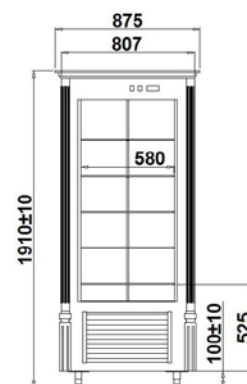

JOLA.RETRO

Možnost provedení

Číslo	Název provedení	Cena bez DPH
820	osvětlení LED diodami	2115 Kč/metr
1107	dodatečná police rošt bílý - komaxit^(pevné police)	630 Kč/kus
1116	rošt bílý – komaxit^(pevné police)	180 Kč/kus
1108	dodatečná skleněná police	450 Kč/kus
3002	komplet koleček	2520 Kč/sada
510	registrátor teploty + naprogramování*	810 Kč/kus
118	rošt chromovaný^(otočné police)	450 Kč/kus
1103	dodatečný rošt chromovaný^(otočné police)	990 Kč/kus