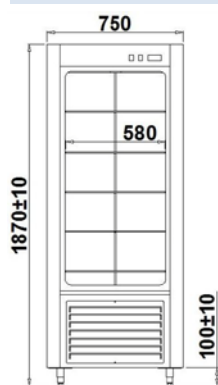

## Cukrárenské vitríny

### JOLA

JOLA.MAL

+4/+8 °C

Kód	Název	Cena Kč bez DPH	Délka [mm]	Váha [kg]	Výstavní plocha [m2]
JO100MAL	JOLA 4/MAL – pevné police	39.933,-	750	155	1,3
JO100MAL/OBR	JOLA 4 OBR/MAL – otočné police	43.578,-	750	160	1,3
JO100DRE	JOLA 4/DRE – pevné police	51.192,-	790	185	1,3
JO100DRE/OBR	JOLA 4 OBR/DRE – otočné police	54.837,-	790	190	1,3
JO100DRE/RETRO	JOLA 4/DRE RETRO – pevné police	52.002,-	875	205	1,3
JO100DRE/RETRO/OBR	JOLA 4 OBR/DRE RETRO – otočné police	55.728,-	875	205	1,3