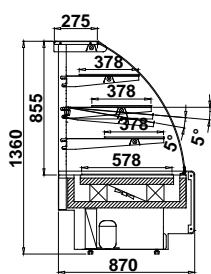

### JAMAJKA RETRO

chlazená

ohřevná

Kód	Název	NEUTRÁLNÍ -N- Cena Kč bez DPH	CHLAZENÁ -W- Cena Kč bez DPH	OHŘEVNÁ -G- Cena Kč bez DPH	Délka [mm]	Výstavní plocha [m <sup>2</sup> ]	Užitný objem komory [dm <sup>3</sup> ]
JA103T / N / G	JAMAJKA 0.6	26.487,-	45.846,-	44.226,-	700	0,96	203
JA102 T / N / G	JAMAJKA 0.9	28.593,-	52.164,-	46.575,-	1000	1,5	305
JA101T / N / G	JAMAJKA 1.3	35.721,-	57.510,-	58.725,-	1400	2,1	200
JA104TN	JAMAJKA NZ45	29.808,-			1230	1,2	230
JA105TN	JAMAJKA NZ90	51.759,-			2200	2,3	460