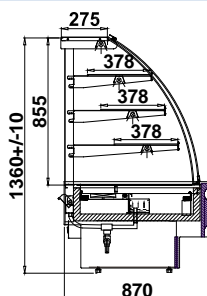

### JAMAJKA RETRO

chlazená

ohřevná

Kód	Název	NEUTRÁLNÍ -N- Cena Kč bez DPH	CHLAZENÁ -W- Cena Kč bez DPH	OHŘEVNÁ -G- Cena Kč bez DPH	Délka [mm]	Výstavní plocha [m <sup>2</sup> ]	Užitný objem komory [dm <sup>3</sup> ]
JA103T / N / G	JAMAJKA 0.6	26.487,-	45.846,-	44.226,-	700	0,96	203
JA102 T / N / G	JAMAJKA 0.9	28.593,-	52.164,-	46.575,-	1000	1,5	305
JA101T / N / G	JAMAJKA 1.3	35.721,-	57.510,-	58.725,-	1400	2,1	200
JA104TN	JAMAJKA NZ45	29.808,-			1230	1,2	230
JA105TN	JAMAJKA NZ90	51.759,-			2200	2,3	460