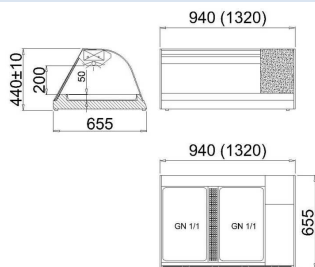

**WIKTORIA****WIKTORIA****+2/+8°C**

Kód	Název	Cena Kč bez DPH	Délka [mm]	Váha [kg]	Chlazená plocha polic [m <sup>2</sup> ]	Užitný objem komory [dm <sup>3</sup> ]
WI01	<b>WIKTORIA 1.0</b>	20.354,-	940	55	0,4	70
WI02	<b>WIKTORIA 1.3</b>	24.789,-	1320	75	0,6	100

## Možnost provedení

Kód	Název provedení	Cena bez DPH
<b>1006</b>	gastronádoby 1/1 - hloubka 40 mm	405 Kč/kus
<b>1004</b>	gastronádoby 1/1 - hloubka 20 mm	360 Kč/kus