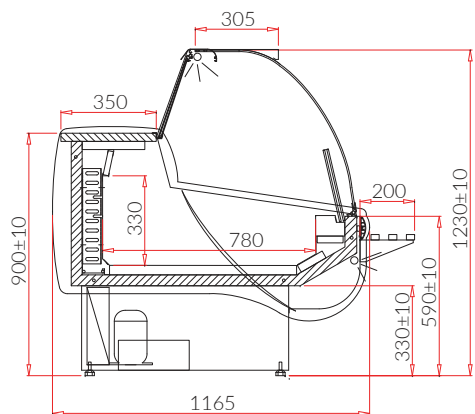

BASIA M (PLUG-IN)

-12/-18

KI101W	BASIA 2/1.4M	1380	240	0,9	81 590
KI102W	BASIA 2/1.7M	1680	300	1,2	97 990
KI103W	BASIA 2/2.1M	2010	360	1,4	113 990
KI104W	BASIA 2/2.5M	2540	400	1,6	147 390

ID
 Název
 Délka [mm]
 Užitiný objem [dm³]
 Výstavní plocha [m²]
 Rozsah teplot [°C]

Standard	Plug-in
zabudovaný mrazicí agregát	+
dynamické chlazení	+
vnější opláštění - bílé potažené polyesterem (ze strany obsluhy)	+
sokl a čelní panel - možnost výběru barvy (vzorník IGLOO)	+
ekologická polyuretanová izolace	+
bílá výstavní plocha potažená polyesterem	+
nerezová pracovní plocha	+
ALU profily stříbrné nebo zlaté barvy (vzorník IGLOO)	+
oblé čelní sklo, výklopné	+
noční plexi kryty	+
světelná rampa - LED trubice (možnost výběru barvy osvětlení: bílá, cukrárenská, maso)	+
nárazová lišta - možnost výběru barvy (vzorník IGLOO)	+
koše ve výstavním prostoru (765 x 295 mm)	+
dvojitě izolované ABS bočnice + boční skla - možnost výběru barvy (vzorník IGLOO)	+
automatické odtávání	+
automatické odpařování kondenzátu	+
elektronický regulátor teploty (IglOO)	+
zvukový alarm informující o znečištění kondenzátoru	+