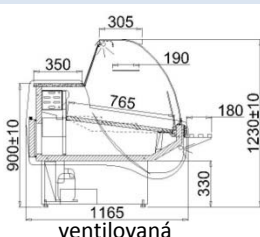

### BASIA 2

+2/+8°C

Kód	Název	STATICKÁ bez agregátu Cena Kč bez DPH	STATICKÁ s agregátem Cena Kč bez DPH	VENTILOVANÁ bez agregátu Cena Kč bez DPH	VENTILOVANÁ s agregátem Cena Kč bez DPH	Délka [mm]	Váha [kg]	Chlazená plocha polic [m <sup>2</sup> ]	Užitný objem komory [dm <sup>3</sup> ]
BA100	BASIA 2/1.1	23.490,-	30.132,-	25.839,-	34.020,-	1040	140	0,8	170
BA101	BASIA 2/1.4	27.945,-	36.288,-	31.428,-	38.313,-	1370	160	1,0	220
BA102	BASIA 2/1.7	34.587,-	41.472,-	38.313,-	43.659,-	1670	190	1,2	270
BA103	BASIA 2/2.1	40.095,-	49.329,-	43.578,-	52.164,-	2000	215	1,5	325
BA104	BASIA 2/2.5	49.653,-	60.669,-	52.326,-	65.448,-	2540	290	1,9	420
BA107	BASIA 2/3.0		73.953,-		77.598,-	2960	355	2,3	495
BA108	BASIA 2/3.4		78.732,-		83.673,-	3260	380	2,4	561
BA105	NW – vnitřní roh	40.095,-	47.061,-	43.416,-	48.843,-	1340	175	0,9	150
BA106W	NZ – vnější roh			39.204,-	46.008,-	1340	150	1,1	
BA109/11	NW+1.1		67.797,-			2300	315	1,7	320
BA109/21	NW+2.1		86.346,-			3260	390	2,4	475
BA110/11	NZ+1.1		63.099,-			2300	290	1,9	170
BA110/21	NZ+2.1		83.268,-			3260	365	2,6	325