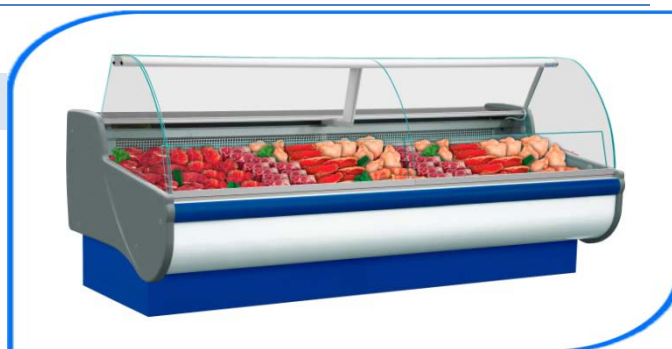

### BASIA 2

+2/+8°C

Kód	Název	STATICKÁ bez agregátu Cena Kč bez DPH	STATICKÁ s agregátem Cena Kč bez DPH	VENTILOVANÁ bez agregátu Cena Kč bez DPH	VENTILOVANÁ s agregátem Cena Kč bez DPH	Délka [mm]	Váha [kg]	Chlazená plocha polic [m <sup>2</sup> ]	Užitný objem komory [dm <sup>3</sup> ]
BA100	BASIA 2/1.1	23.490,-	30.132,-	25.839,-	34.020,-	1040	140	0,8	170
BA101	BASIA 2/1.4	27.945,-	36.288,-	31.428,-	38.313,-	1370	160	1,0	220
BA102	BASIA 2/1.7	34.587,-	41.472,-	38.313,-	43.659,-	1670	190	1,2	270
BA103	BASIA 2/2.1	40.095,-	49.329,-	43.578,-	52.164,-	2000	215	1,5	325
BA104	BASIA 2/2.5	49.653,-	60.669,-	52.326,-	65.448,-	2540	290	1,9	420
BA107	BASIA 2/3.0		73.953,-		77.598,-	2960	355	2,3	495
BA108	BASIA 2/3.4		78.732,-		83.673,-	3260	380	2,4	561
BA105	NW – vnitřní roh	40.095,-	47.061,-	43.416,-	48.843,-	1340	175	0,9	150
BA106W	NZ – vnější roh			39.204,-	46.008,-	1340	150	1,1	
BA109/11	NW+1.1		67.797,-			2300	315	1,7	320
BA109/21	NW+2.1		86.346,-			3260	390	2,4	475
BA110/11	NZ+1.1		63.099,-			2300	290	1,9	170
BA110/21	NZ+2.1		83.268,-			3260	365	2,6	325

### Standard

- vnější plášť z pozinkovaného plechu upraveným práškovým lakem bílé barvy
- vana z nerezových materiálů
- nerezová výstavní plocha
- alu profily - možnost výběru barvy (stříbrná/zlatá)
- elektronický regulátor teploty s displejem
- automatické odtávání
- odtok kondenzátu do nádoby
- zvukový alarm informující o znečištění kondenzátoru nebo zablokování ventilátoru na kondenzátoru\*
- ofoukávání čelního skla teplým vzduchem (verze s agregátem)
- žulová pracovní plocha - šedá
- čelní sklo, vysoké, oblé, výklopné
- noční kryty
- zadní křídlové dveře
- ekologická polyuretanová izolace
- ABS bočnice - možnost výběru barvy
- čelní nárazová lišta - možnost výběru barvy
- nožičky umožňující vyvážení zařízení do roviny
- nerezová výstavní plocha, osvětlení - trubice "natura"