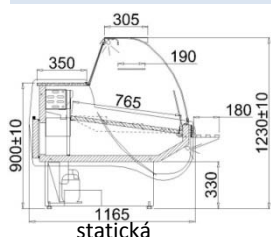

### BASIA 2

+2/+8°C

Kód	Název	STATICKÁ bez agregátu Cena Kč bez DPH	STATICKÁ s agregátem Cena Kč bez DPH	VENTILOVANÁ bez agregátu Cena Kč bez DPH	VENTILOVANÁ s agregátem Cena Kč bez DPH	Délka [mm]	Váha [kg]	Chlazená plocha polic [m <sup>2</sup> ]	Užitný objem komory [dm <sup>3</sup> ]
BA100	BASIA 2/1.1	23.490,-	30.132,-	25.839,-	34.020,-	1040	140	0,8	170
BA101	BASIA 2/1.4	27.945,-	36.288,-	31.428,-	38.313,-	1370	160	1,0	220
BA102	BASIA 2/1.7	34.587,-	41.472,-	38.313,-	43.659,-	1670	190	1,2	270
BA103	BASIA 2/2.1	40.095,-	49.329,-	43.578,-	52.164,-	2000	215	1,5	325
BA104	BASIA 2/2.5	49.653,-	60.669,-	52.326,-	65.448,-	2540	290	1,9	420
BA107	BASIA 2/3.0		73.953,-		77.598,-	2960	355	2,3	495
BA108	BASIA 2/3.4		78.732,-		83.673,-	3260	380	2,4	561
BA105	NW – vnitřní roh	40.095,-	47.061,-	43.416,-	48.843,-	1340	175	0,9	150
BA106W	NZ – vnější roh			39.204,-	46.008,-	1340	150	1,1	
BA109/11	NW+1.1		67.797,-			2300	315	1,7	320
BA109/21	NW+2.1		86.346,-			3260	390	2,4	475
BA110/11	NZ+1.1		63.099,-			2300	290	1,9	170
BA110/21	NZ+2.1		83.268,-			3260	365	2,6	325